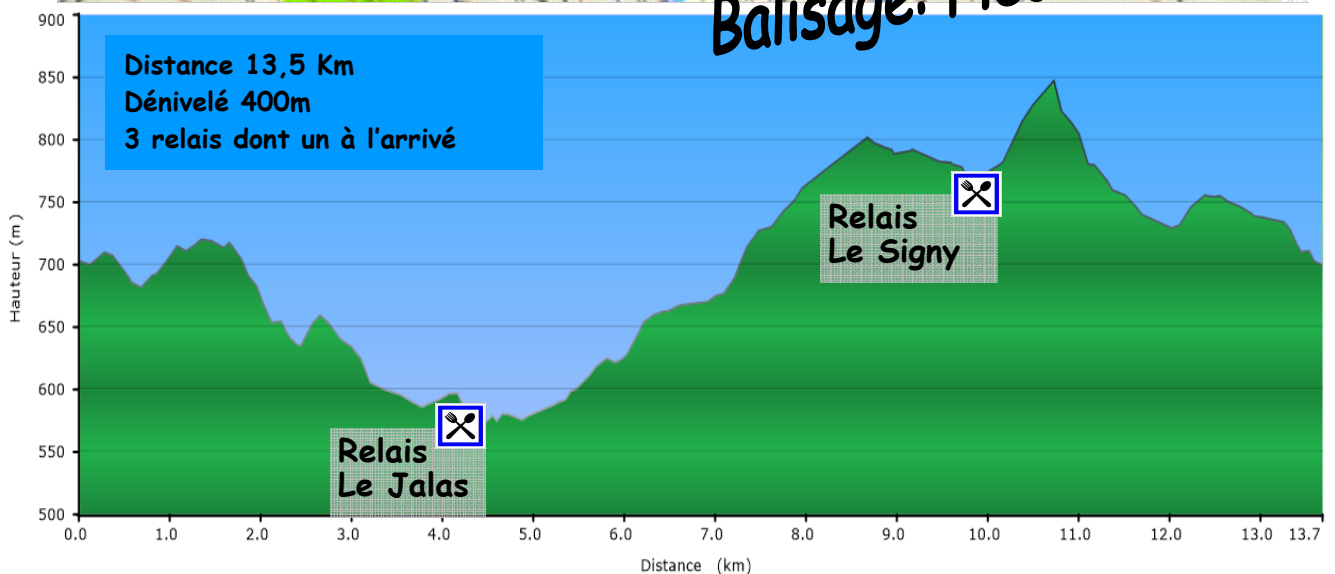

Les Randonneurs de la Milotte

Parcours 13Km		
N° participant	Relais : Le Jalas	Relais : Le Signy

Respectez l'environnement. Des poubelles sont à disposition aux différents relais

Balisage: Flèches fuchsia

Durant toute la journée, nous déclinons toute responsabilité en cas d'accident.
 Attention, vous n'êtes pas prioritaires lorsque vous croisez une route.
 Merci de tenir les chiens en laisse

Tel Salle polyvalente 04.74.70.20.57