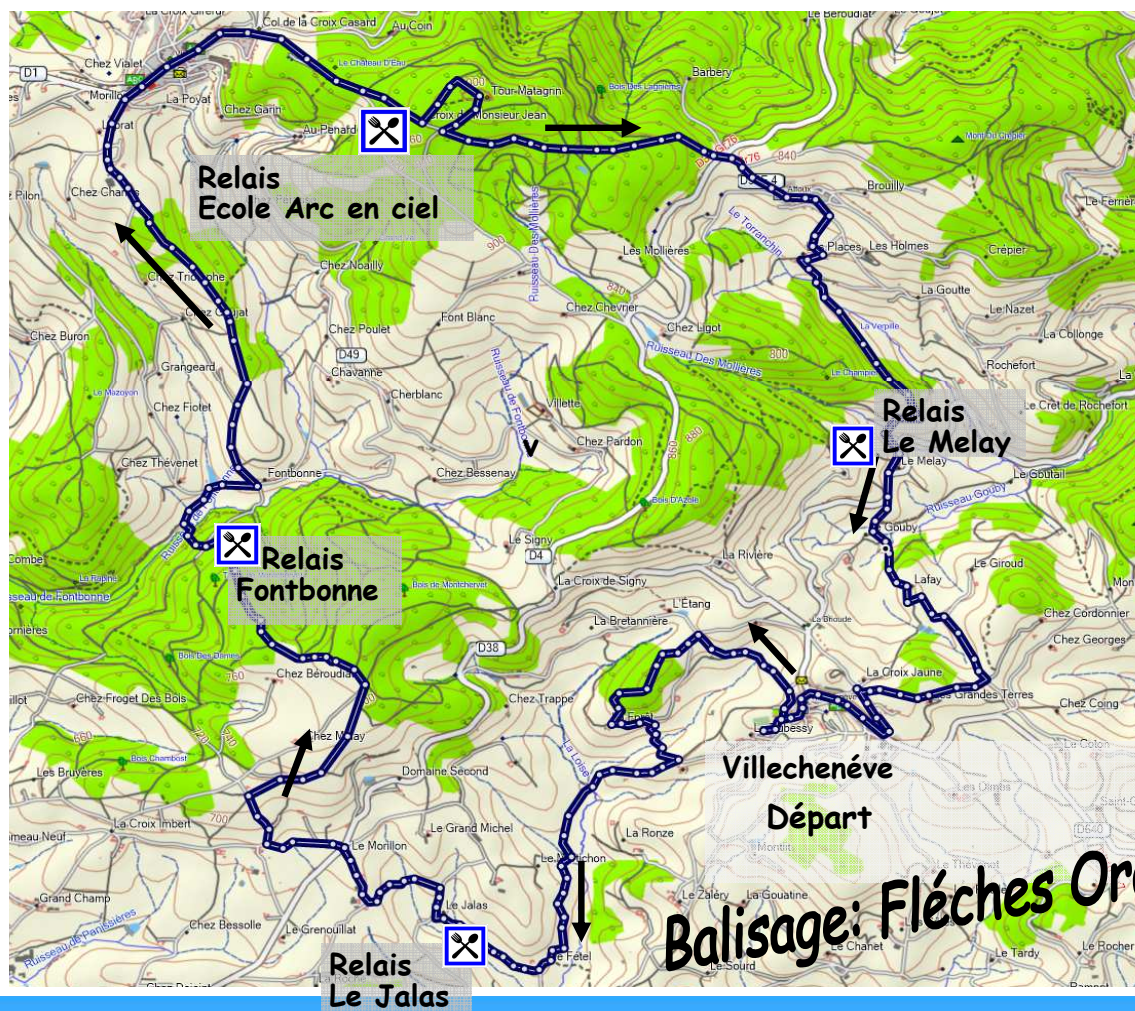

Les Randonneurs de la Milotte

Parcours 26Km

N° participant	Relais : Le Jalas	Relais : Fontbonne	Relais : Ecole Arc en ciel	Relais : Le Melay

Respectez l'environnement. Des poubelles sont à disposition aux différents relais

Balisage: Flèches Oranges

Durant toute la journée, nous déclinons toute responsabilité en cas d'accident.
 Attention, vous n'êtes pas prioritaires lorsque vous croisez une route.
 Merci de tenir les chiens en laisse