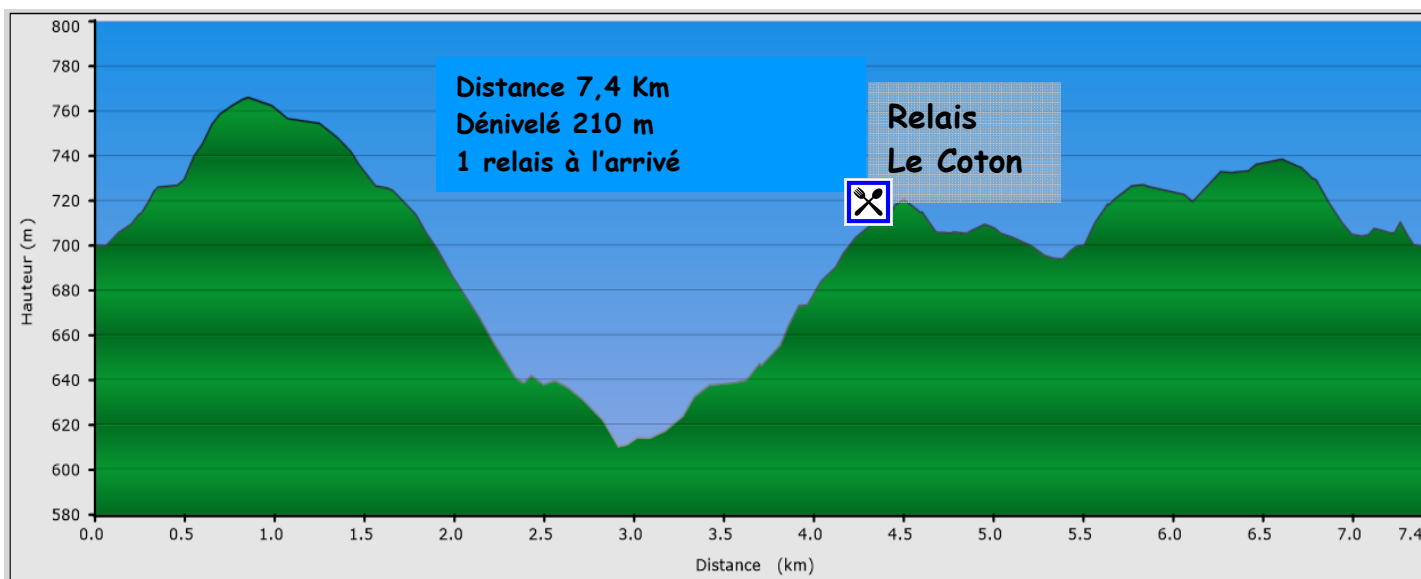

Les Randonneurs de la Milotte

Parcours 7Km

N° participant

Relais Le Coton

Respectez l'environnement. Des poubelles sont à disposition aux différents relais

Balisage: Flèches Vertes

Durant toute la journée, nous déclinons toute responsabilité en cas d'accident.
Attention, vous n'êtes pas prioritaires lorsque vous croisez une route.